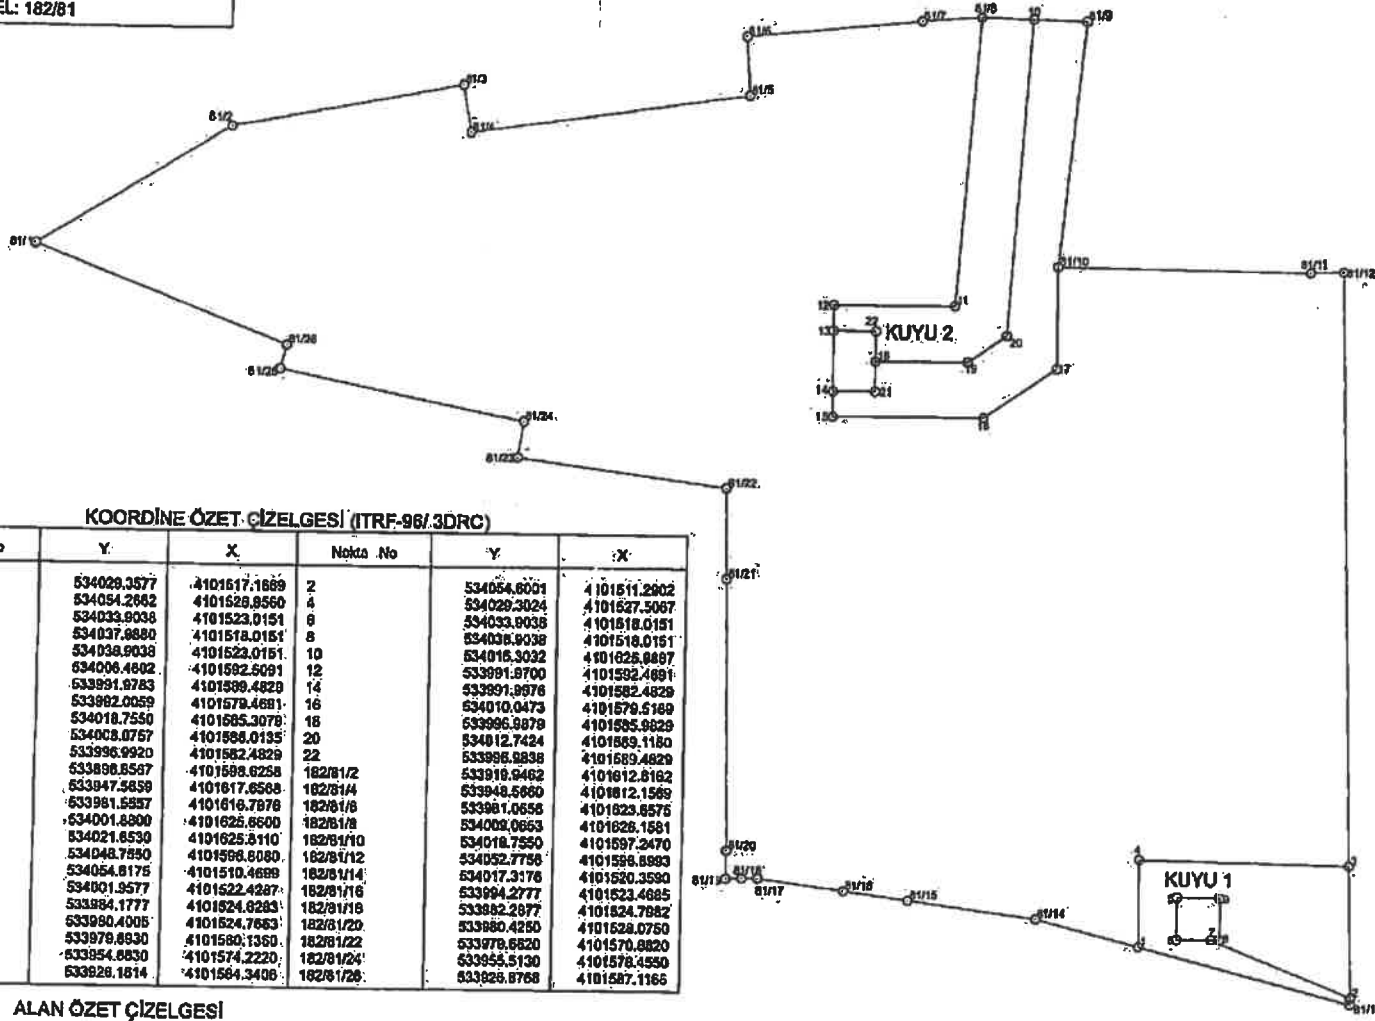

İL: MUĞLA
İLÇE: BODRUM
MAHALLE: BİTEZ
ADA/PARSEL: 182/81

ÖLÇÜ KROKİSİ

10.04.2025 Tarihli ve 122 sayılı Meclis Kararı Ekidir.

KOORDİNE ÖZET ÇİZELGESİ (ITRF-98/3DRC)

Nokta No	Y	X	Nokta No	Y	X
1	534029.3577	4101517.1889	2	534054.6001	4101511.2902
3	534054.2062	4101529.8560	4	534029.3024	4101527.5067
5	534033.9038	4101523.0151	6	534033.9038	4101518.0151
7	534037.9880	4101518.0151	8	534038.9038	4101518.0151
9	534038.9038	4101523.0151	10	534016.3032	4101626.8887
11	534006.4802	4101582.5091	12	533991.8700	4101582.4891
13	533991.8783	4101589.4829	14	533991.8976	4101582.4829
15	533982.0059	4101579.4681	16	534010.0473	4101579.5189
17	534018.7550	4101685.3079	18	533986.8879	4101595.8629
19	534008.0757	4101586.0135	20	534012.7424	4101589.1150
21	533996.9920	4101582.4829	22	533986.8838	4101589.4829
182/81/1	533896.8567	4101589.6258	182/81/2	533916.9462	4101612.8182
182/81/3	533947.5859	4101617.6568	182/81/4	533949.5860	4101612.1589
182/81/5	533981.5857	4101616.7878	182/81/8	533981.0595	4101823.8576
182/81/7	534001.8900	4101625.9500	182/81/9	534009.0663	4101628.1581
182/81/9	534021.6530	4101625.9110	182/81/10	534018.7550	4101697.2470
182/81/11	534048.8790	4101598.8080	182/81/12	534052.7758	4101588.8893
182/81/13	534054.8175	4101510.4689	182/81/14	534017.3176	4101520.3590
182/81/15	534001.9577	4101522.4287	182/81/16	533994.2777	4101523.4685
182/81/17	533984.1777	4101524.8283	182/81/18	533882.2877	4101524.7882
182/81/19	533980.4005	4101524.7683	182/81/20	533880.4250	4101528.0750
182/81/21	533979.8930	4101580.1350	182/81/22	533979.8820	4101570.8820
182/81/23	533854.8830	4101574.2220	182/81/24	533955.5130	4101578.4550
182/81/25	533828.1814	4101564.3406	182/81/26	533828.8768	4101587.1166

ALAN ÖZET ÇİZELGESİ

Ada	Parsel	Alan	Pafta
182	81	8281.743	
KUYU 2 ALANI		897.784	
KUYU 1 ALANI		336.088	
KUYU 1		25.000	
KUYU 2		35.000	