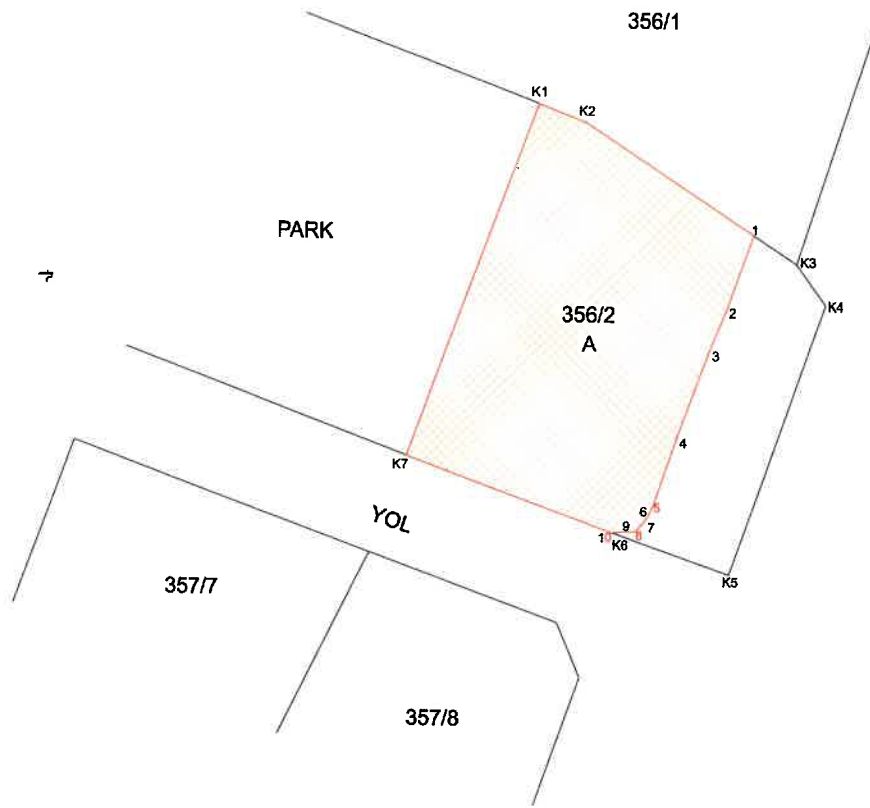

İL : MUĞLA
İLÇE : BODRUM
MAHALLE : KONACIK
ADA/PARSEL : 356/2

TAHSİS TALEP KROKİSİ

KOORDİNE ÖZET ÇİZELGESİ (ITRF-27)

Nokta No	Y	X
1	534793.38	4102238.72
2	534791.64	4102233.67
3	534790.52	4102230.91
4	534788.43	4102225.15
5	534786.97	4102220.79
6	534786.64	4102220.10
7	534786.34	4102219.66
8	534785.79	4102219.07
9	534785.34	4102219.09
10	534784.26	4102218.99
K1	534778.97	4102247.20
K2	534782.13	4102246.01
K3	534796.26	4102236.84
K4	534798.23	4102234.14
K5	534792.09	4102216.30
K6	534784.72	4102218.83
K7	534770.55	4102223.84

ALAN HESABI

Talep Edilen Alan	Noktalar	HesapAlan
A	1,2,3,4,5,6,7,8,9,10,K7,K1,K2	385.47