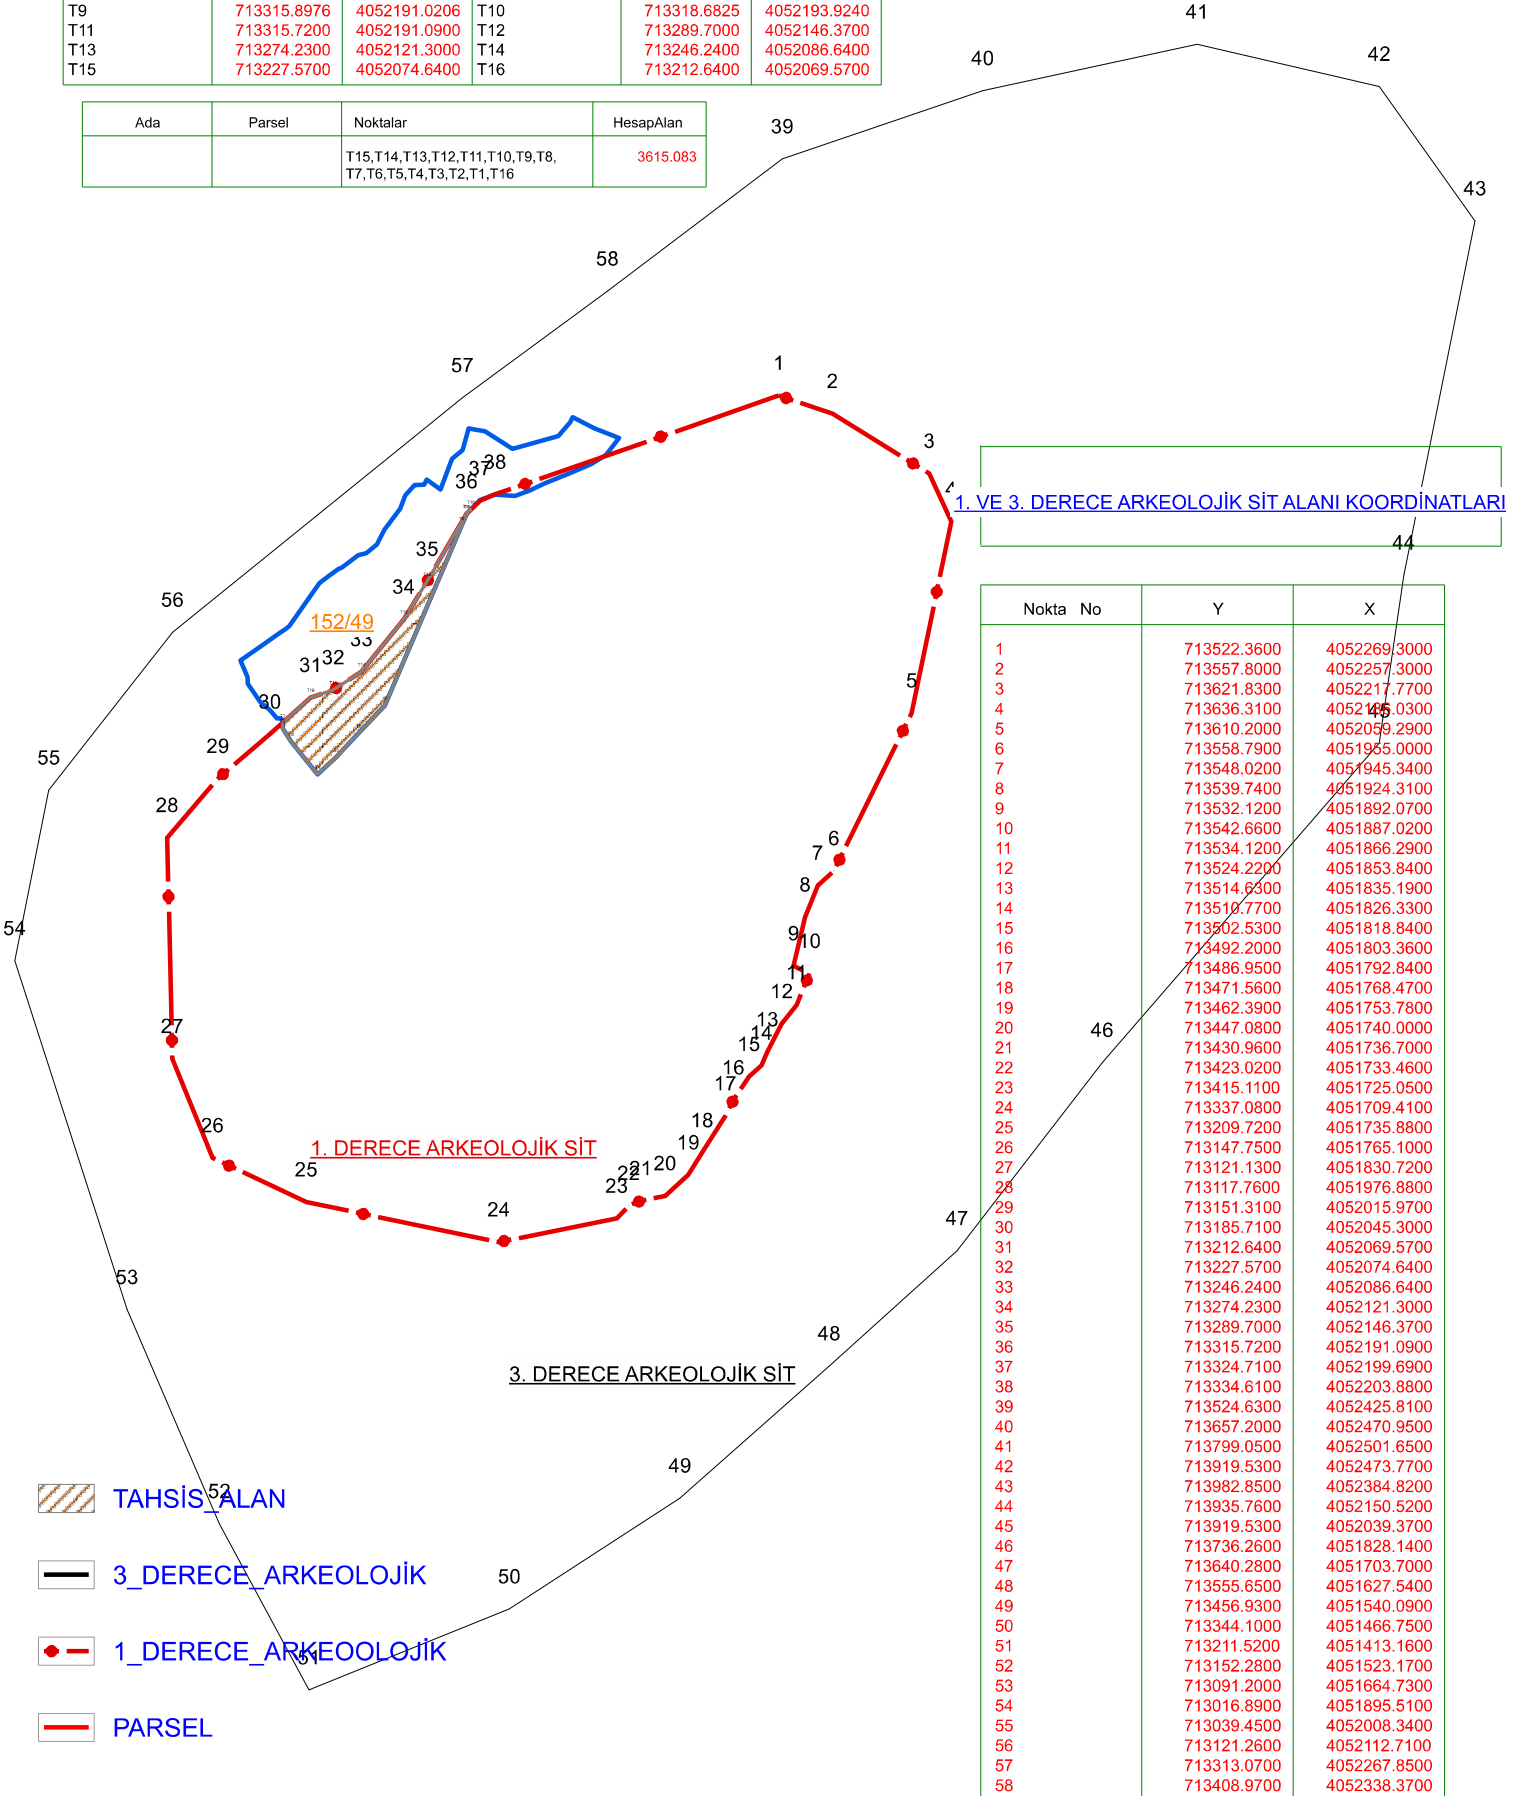

İli	MUĞLA
İlçesi	SEYDİKEMER
Mahallesi	GİRMELELER
Ada/Parsel	152/49

TAHSİS ALAN KOORDİNATLARI

NoktaNo	Y	X	NoktaNo	Y	X
T1	713193.9846	4052052.7573	T2	713194.0724	4052049.2198
T3	713199.6611	4052040.4766	T4	713217.2121	4052018.7074
T5	713229.4636	4052030.1136	T6	713244.2893	4052046.0245
T7	713261.7441	4052064.2212	T8	713312.5113	4052183.1650
T9	713315.8976	4052191.0206	T10	713318.6825	4052193.9240
T11	713315.7200	4052191.0900	T12	713289.7000	4052146.3700
T13	713274.2300	4052121.3000	T14	713246.2400	4052086.6400
T15	713227.5700	4052074.6400	T16	713212.6400	4052069.5700

Ada	Parsel	Noktalar	HesapAlan
		T15,T14,T13,T12,T11,T10,T9,T8,T7,T6,T5,T4,T3,T2,T1,T16	3615.083

1. VE 3. DERECE ARKEOLOJİK SİT ALANI KOORDİNATLARI

Nokta No	Y	X
1	713522.3600	4052269.3000
2	713557.8000	4052257.3000
3	713621.8300	4052217.7700
4	713636.3100	4052145.0300
5	713610.2000	4052059.2900
6	713558.7900	4051965.0000
7	713548.0200	4051945.3400
8	713539.7400	4051924.3100
9	713532.1200	4051892.0700
10	713542.6600	4051887.0200
11	713534.1200	4051866.2900
12	713524.2200	4051853.8400
13	713514.6300	4051835.1900
14	713510.7700	4051826.3300
15	713502.5300	4051818.8400
16	713492.2000	4051803.3600
17	713486.9500	4051792.8400
18	713471.5600	4051768.4700
19	713462.3900	4051753.7800
20	713447.0800	4051740.0000
21	713430.9600	4051736.7000
22	713423.0200	4051733.4600
23	713415.1100	4051725.0500
24	713337.0800	4051709.4100
25	713209.7200	4051735.8800
26	713147.7500	4051765.1000
27	713121.1300	4051830.7200
28	713117.7600	4051976.8800
29	713151.3100	4052015.9700
30	713185.7100	4052045.3000
31	713212.6400	4052069.5700
32	713227.5700	4052074.6400
33	713246.2400	4052086.6400
34	713274.2300	4052121.3000
35	713289.7000	4052146.3700
36	713315.7200	4052191.0900
37	713324.7100	4052199.6900
38	713334.6100	4052203.8800
39	713524.6300	4052425.8100
40	713657.2000	4052470.9500
41	713799.0500	4052501.6500
42	713919.5300	4052473.7700
43	713982.8500	4052384.8200
44	713935.7600	4052150.5200
45	713919.5300	4052039.3700
46	713736.2600	4051828.1400
47	713640.2800	4051703.7000
48	713555.6500	4051627.5400
49	713456.9300	4051540.0900
50	713344.1000	4051466.7500
51	713211.5200	4051413.1600
52	713152.2800	4051523.1700
53	713091.2000	4051664.7300
54	713016.8900	4051895.5100
55	713039.4500	4052008.3400
56	713121.2600	4052112.7100
57	713313.0700	4052267.8500
58	713408.9700	4052338.3700