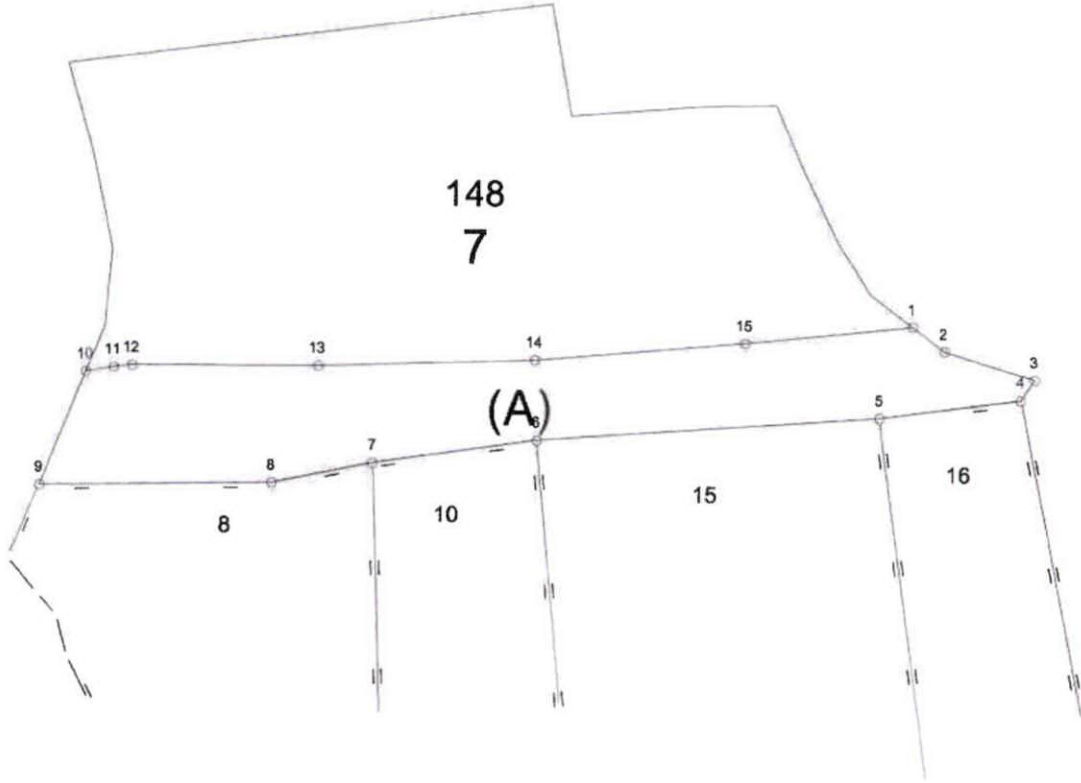

İLİ : MUĞLA

İLÇESİ : DATÇA

MAHALLESİ : SİNDİ

ADA/PARSEL : 148/7

## KOORDİNE ÖZET ÇİZELGESİ

Nokta No	Y	X
1	545303.302	4063799.450
2	545308.008	4063795.881
3	545321.376	4063791.757
4	545319.362	4063788.705
5	545298.416	4063786.071
6	545248.069	4063782.723
7	545223.938	4063779.399
8	545209.179	4063776.421
9	545175.085	4063775.977
10	545181.932	4063792.544
11	545185.996	4063793.240
12	545188.711	4063793.561
13	545215.986	4063793.545
14	545247.764	4063794.456
15	545278.758	4063797.006

Ada/Parsel	Noktalar	HesapAlan
KAMULAŞTIRMA ALANI (A)	1,2,3,4,5,6,7,8,9 10,11,12,13,14,15	1,873.42 m <sup>2</sup>