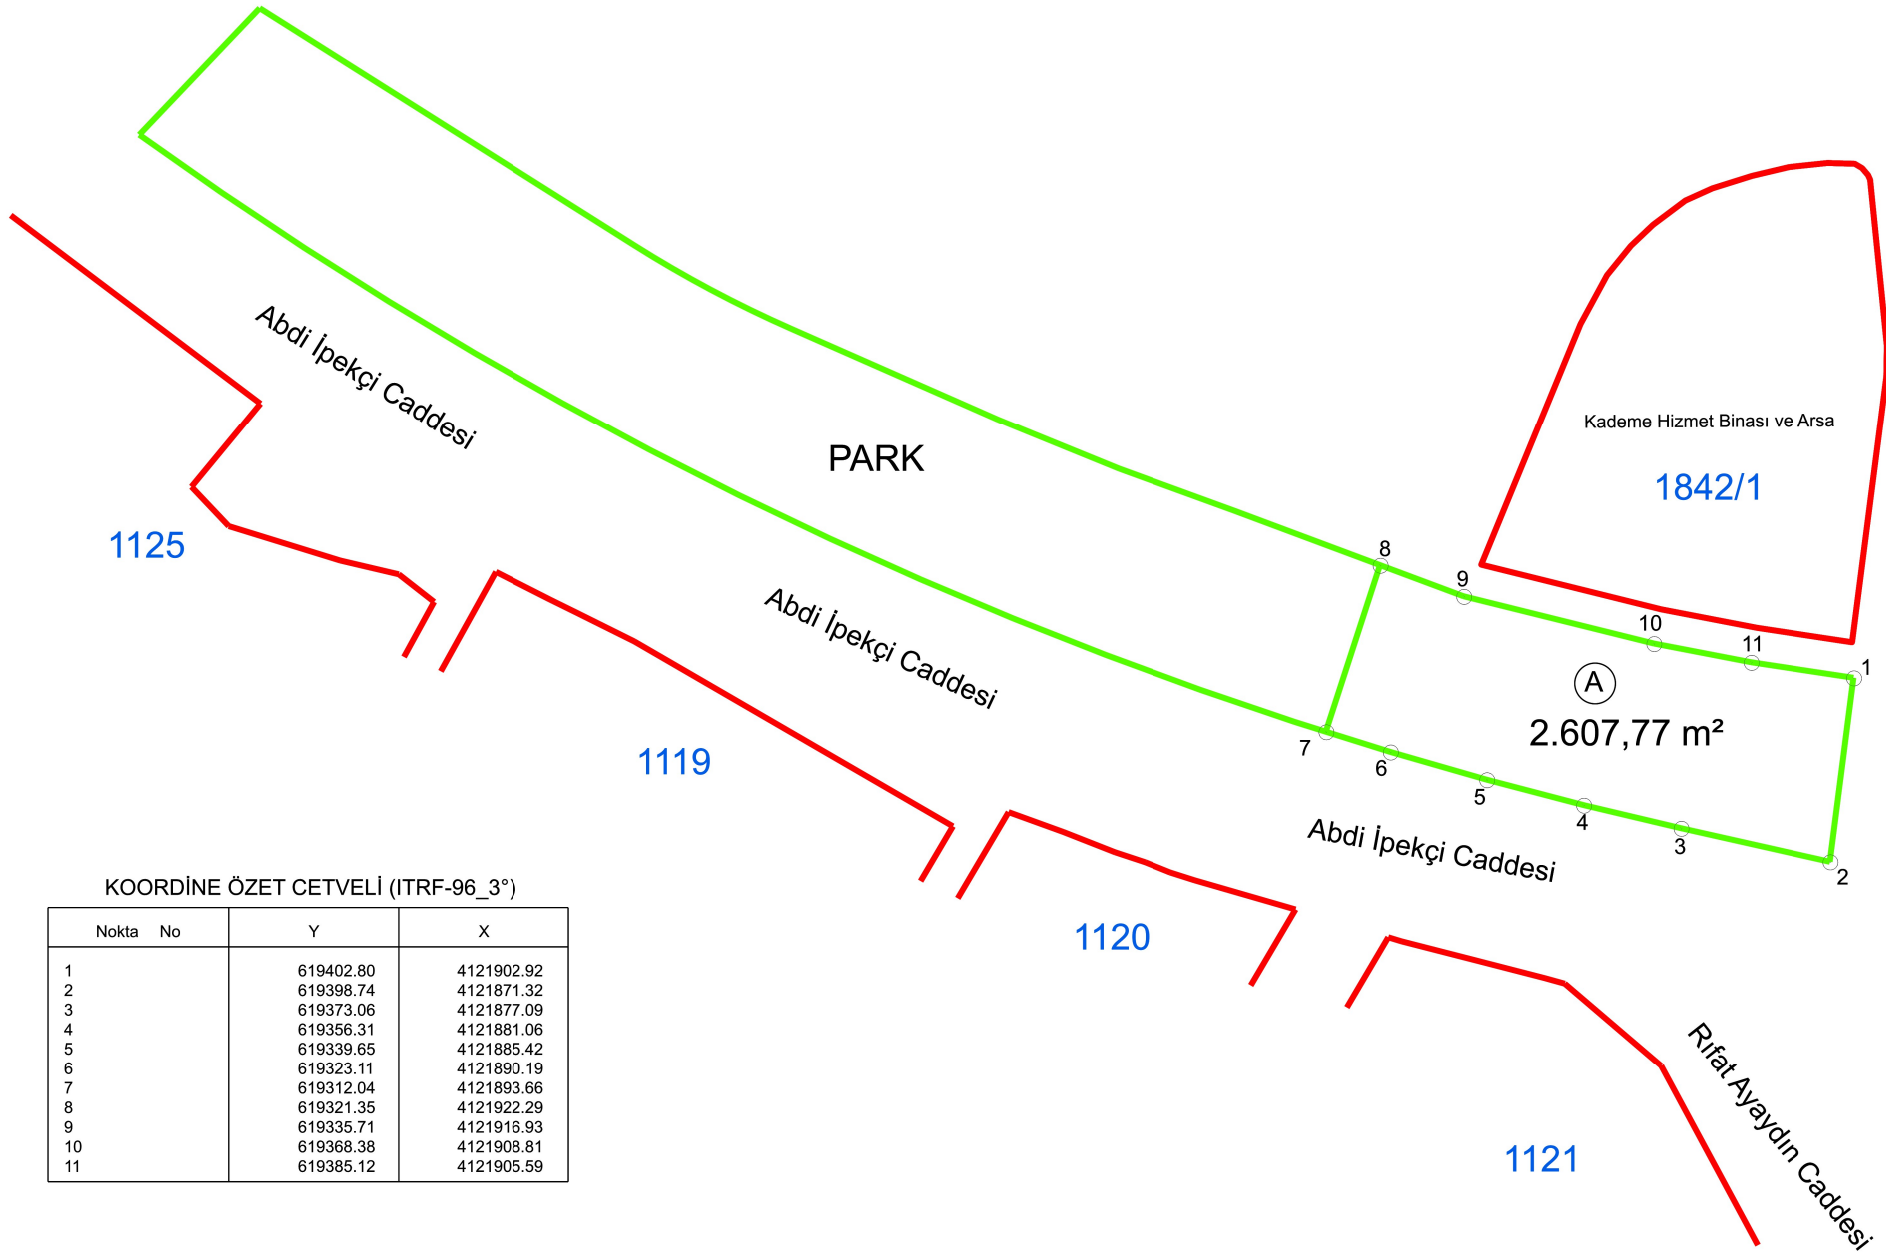

İL: MUĞLA  
İLÇE: MENTEŞE  
MAHALLE: MUSLİHİTTİN

## KROKİ

14.05.2026 Tarihli ve 201 sayılı Meclis Kararı Ekidir.

KOORDİNE ÖZET CETVELİ (ITRF-96\_3°)

Nokta No	Y	X
1	619402.80	4121902.92
2	619398.74	4121871.32
3	619373.06	4121877.09
4	619356.31	4121881.06
5	619339.65	4121885.42
6	619323.11	4121890.19
7	619312.04	4121893.66
8	619321.35	4121922.29
9	619335.71	4121916.93
10	619368.38	4121908.81
11	619385.12	4121905.59