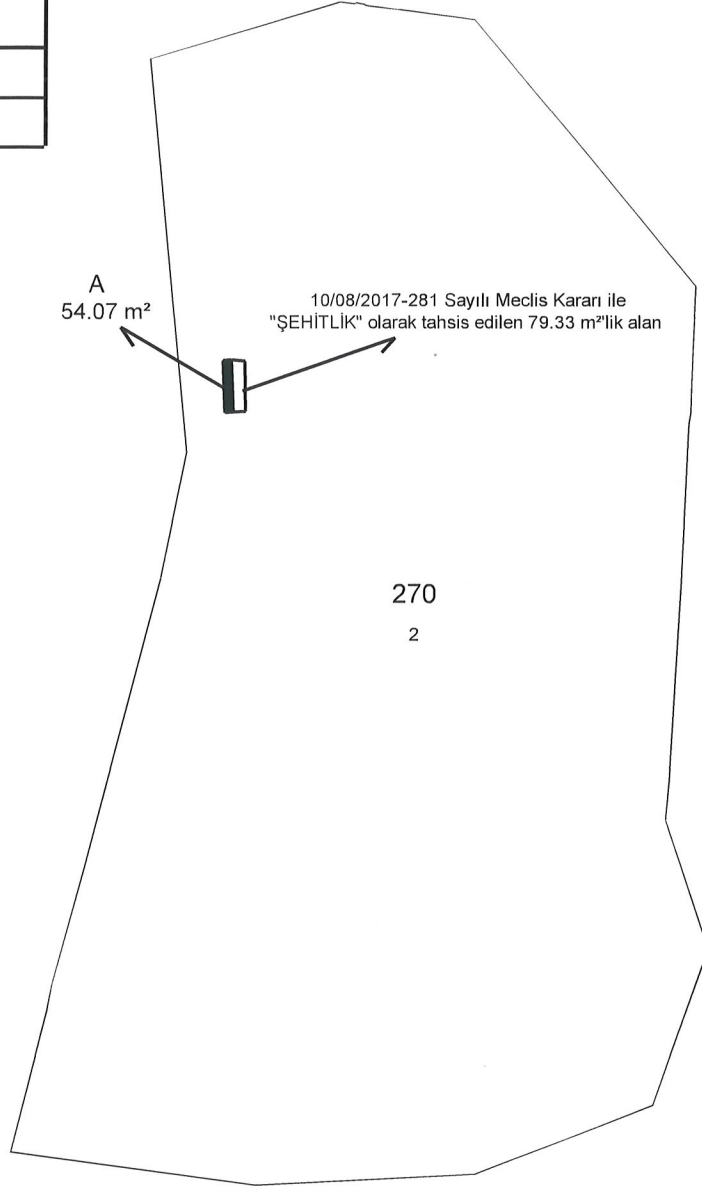

İli	MUĞLA
İlçesi	MİLAS
Mah/Köy	İSMETPAŞA
Pafta No	-
Ada No	270
Parsel No	2

MİLAS ŞEHİR ASRİ MEZARLIĞI ŞEHİTLİK ALANI

Kroki
Ö:1/2500

Koordine Özet ve Alan Hesabı (ITRF-96_3°)

Ada Parsel	Hesap Alan	Nokta No	Y	X	Cephe
ŞEHİTLİK	54.07	6	568055.36	4128702.79	3.00
		3	568058.36	4128702.89	17.99
		2	568058.92	4128684.91	3.00
		5	568055.93	4128684.74	18.06

MÜLKİYET BİLGİSİ	MUĞLA BÜYÜKŞEHİR BELEDİYESİ
BELİRLENEN ALANIN YÜZÖLÇÜMÜ	54,07 m ²