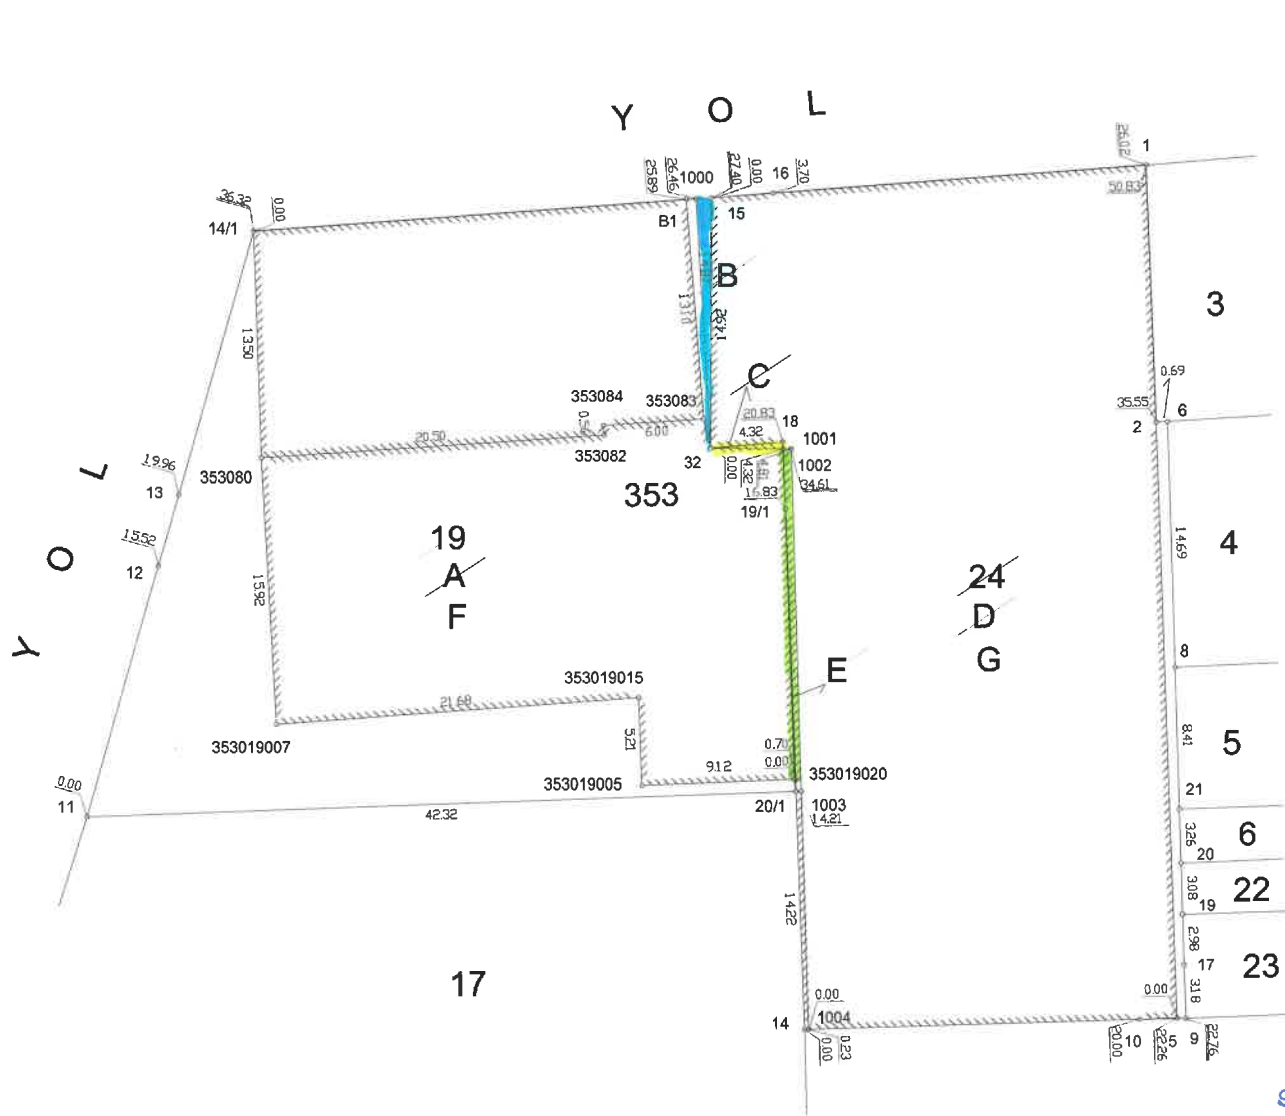

KROKİ

İL: MUĞLA

İLÇE: MENTEŞE

MAHALLE: ŞEYH

ADA/PARSEL: 353/19-24

04.06.2022