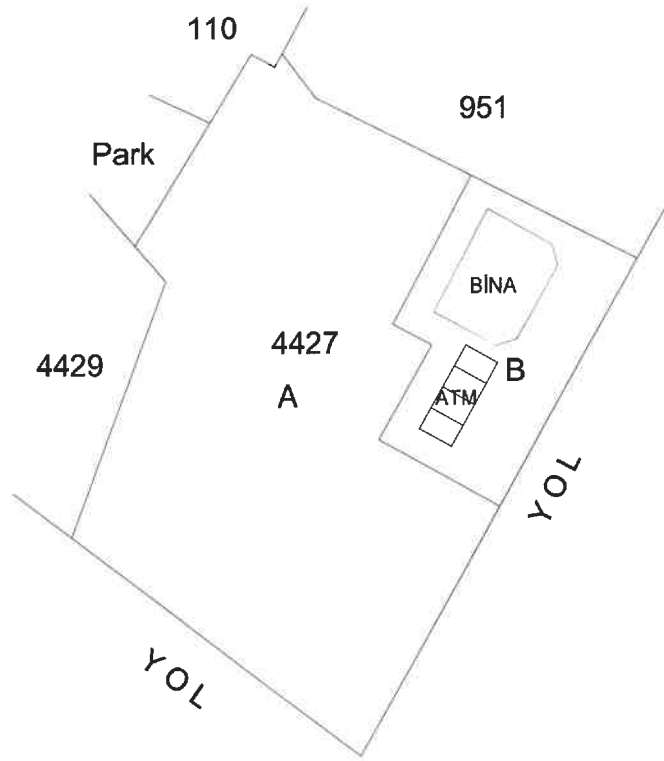

İLİ : MUĞLA

İLÇESİ : MARMARİS

MAHALLE: ARMUTALAN

ADA/PARSEL :-/4427

## VAZİYET DURUMU

N

500

Parsel	Alan
4427	956.76 m <sup>2</sup>
A	752.66 m <sup>2</sup>
B	204.10 m <sup>2</sup>