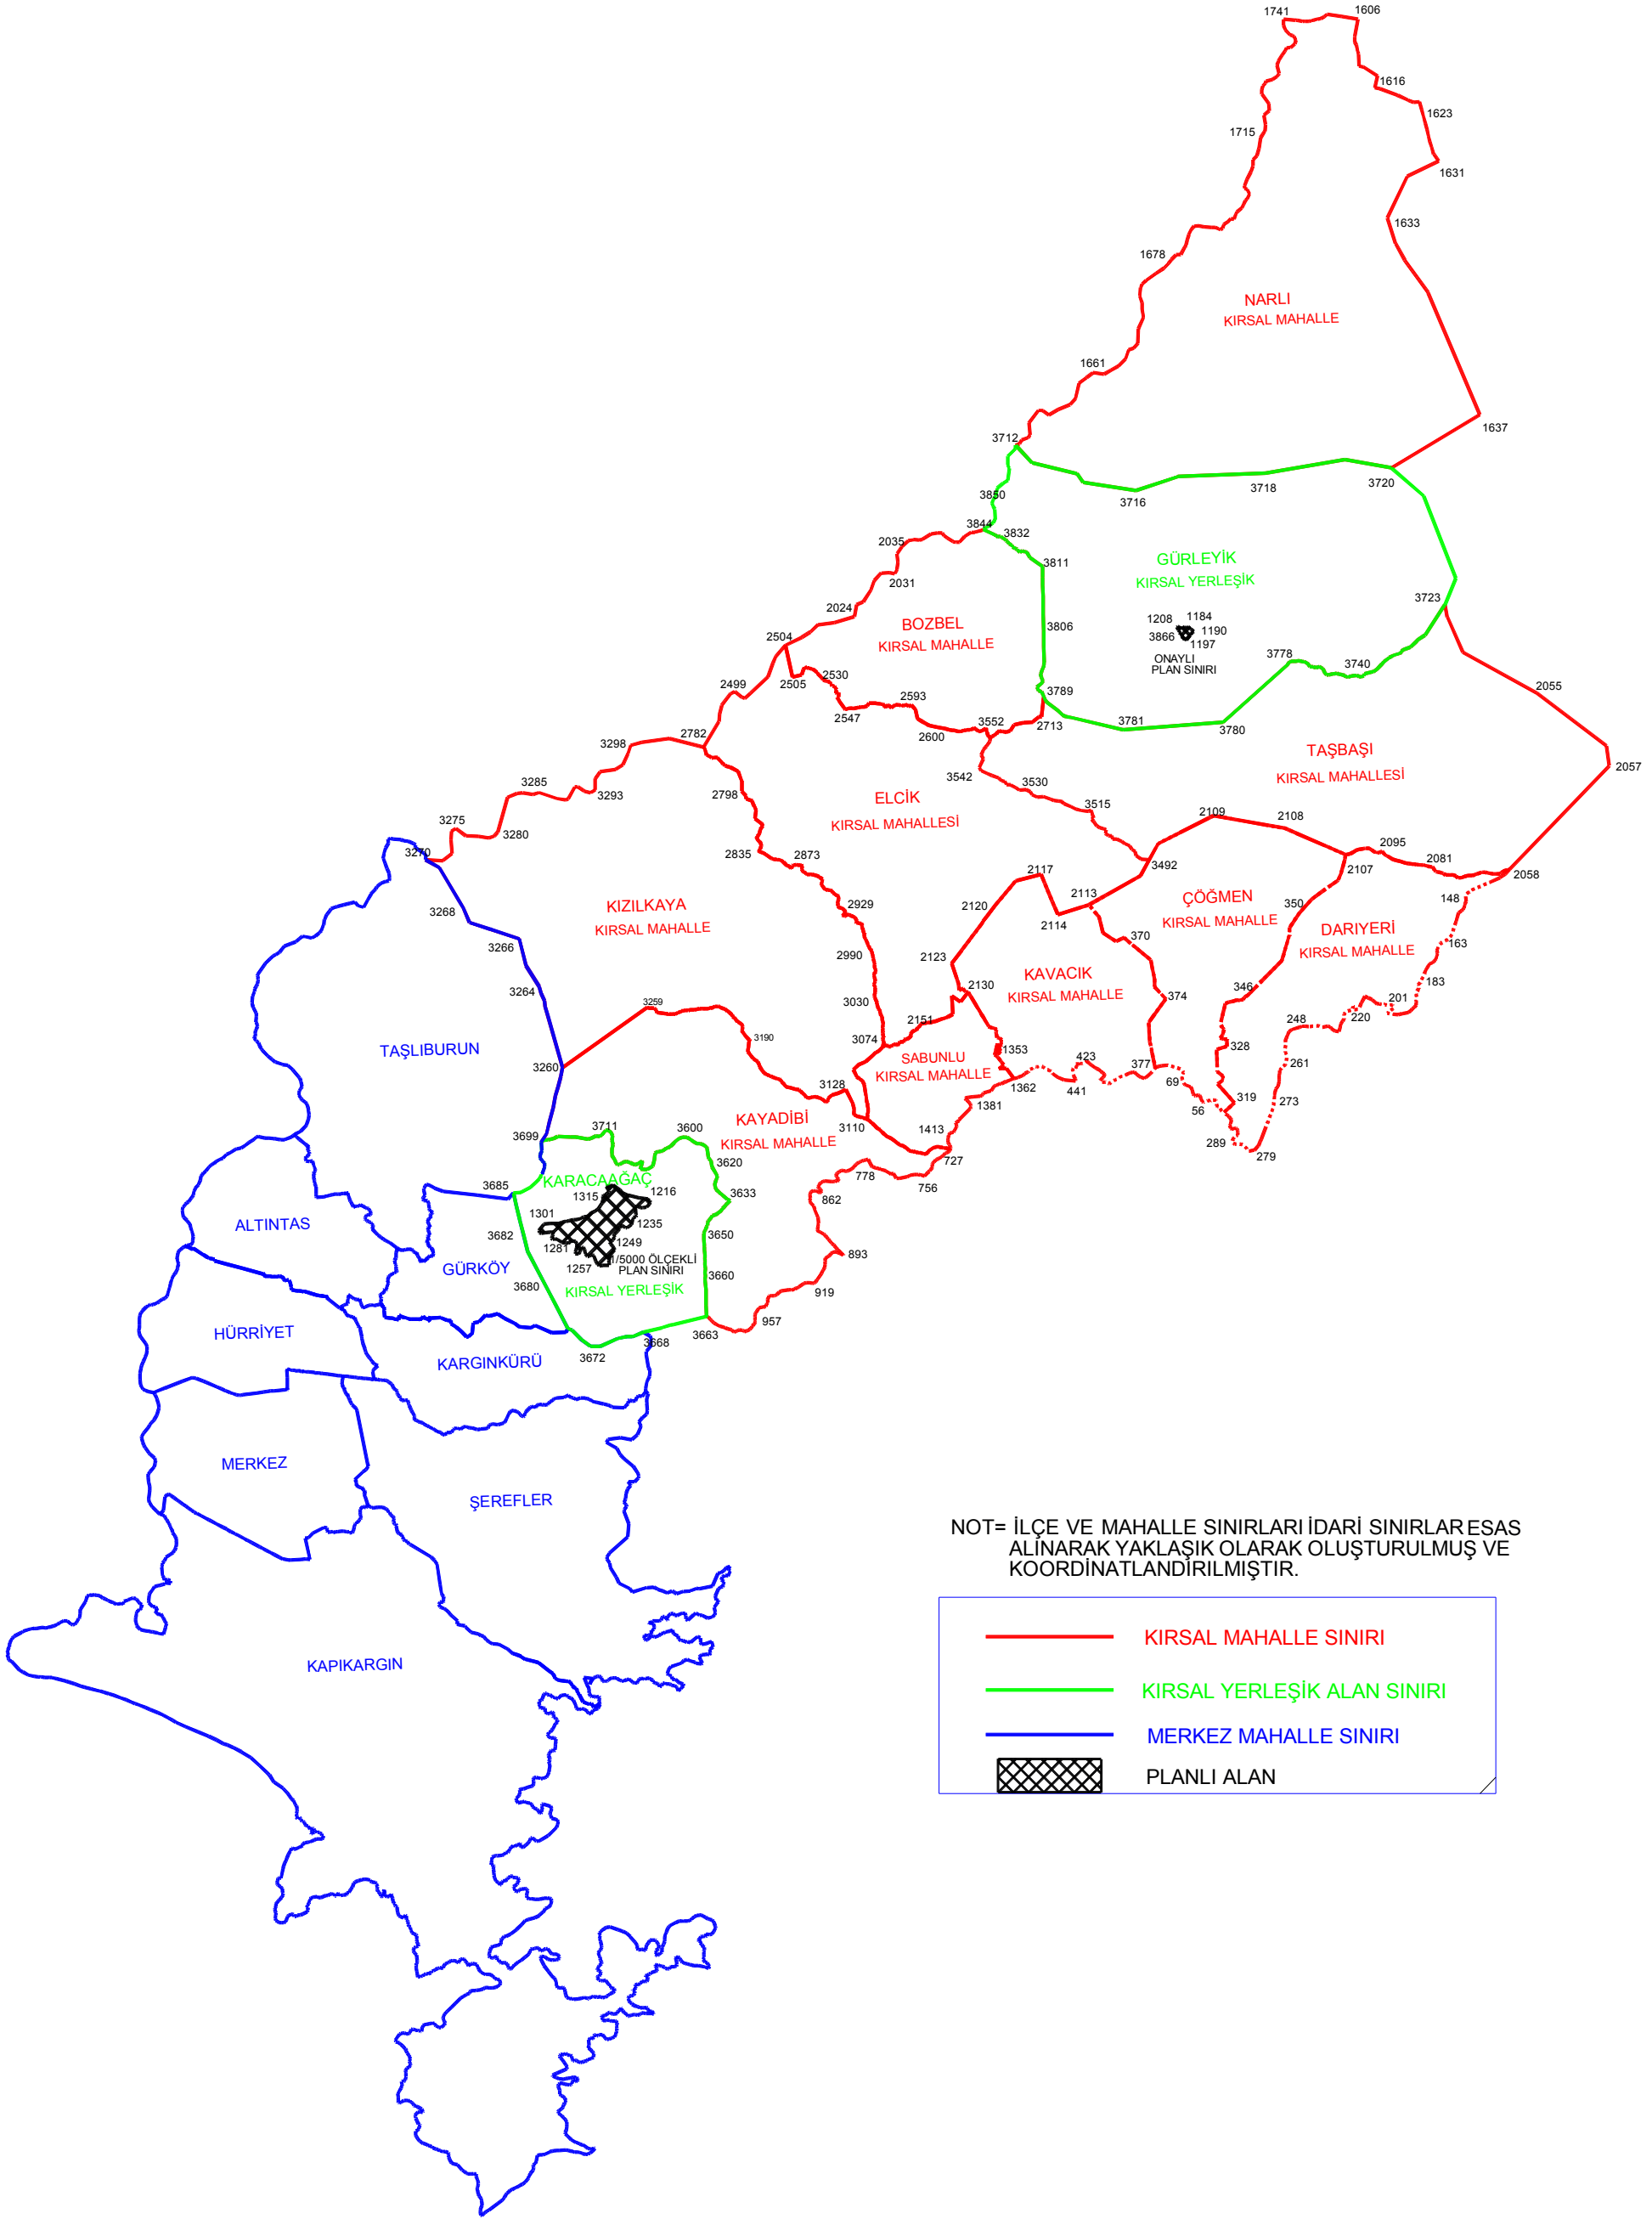

DALAMAN KIRSAL MAHALLE TESPİT HARİTASI

NOT= İLÇE VE MAHALLE SINIRLARI İDARİ SINIRLARESAS ALINARAK YAKLAŞIK OLARAK OLUŞTURULMUŞ VE KOORDİNATLANDIRILMIŞTIR.

	KIRSAL MAHALLE SINIRI
	KIRSAL YERLEŞİK ALAN SINIRI
	MERKEZ MAHALLE SINIRI
	PLANLI ALAN

K

KROKİ