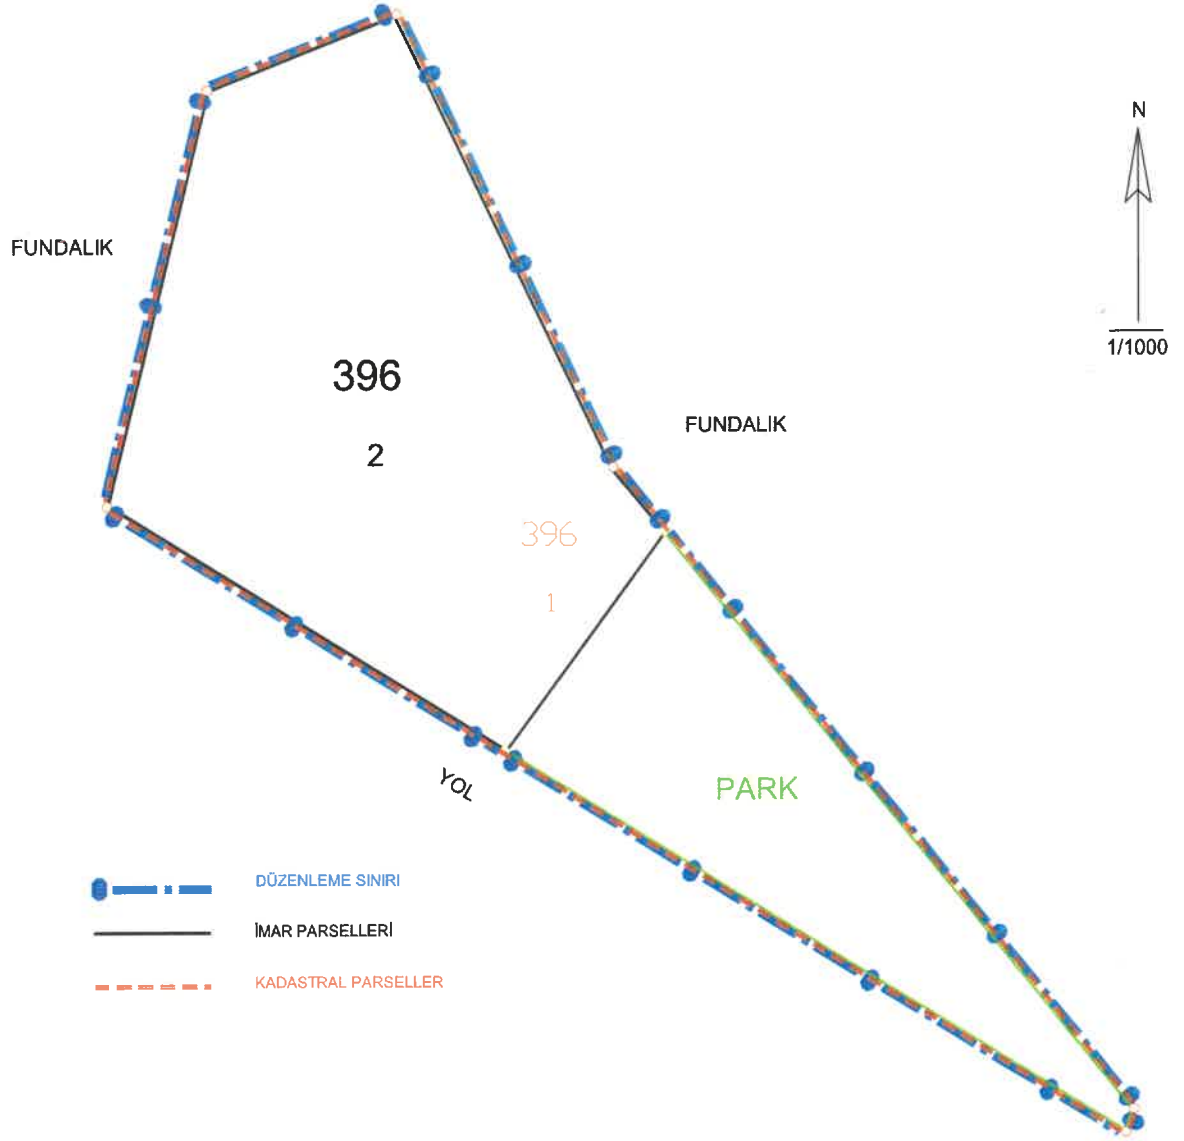

66 NOLU PARSELASYON PLANI

Kaya
Ali Kaya ÖZCELİK
Harita Mühendisi

Jelir
Üstün GENÇER
Harita Şube Müdürü