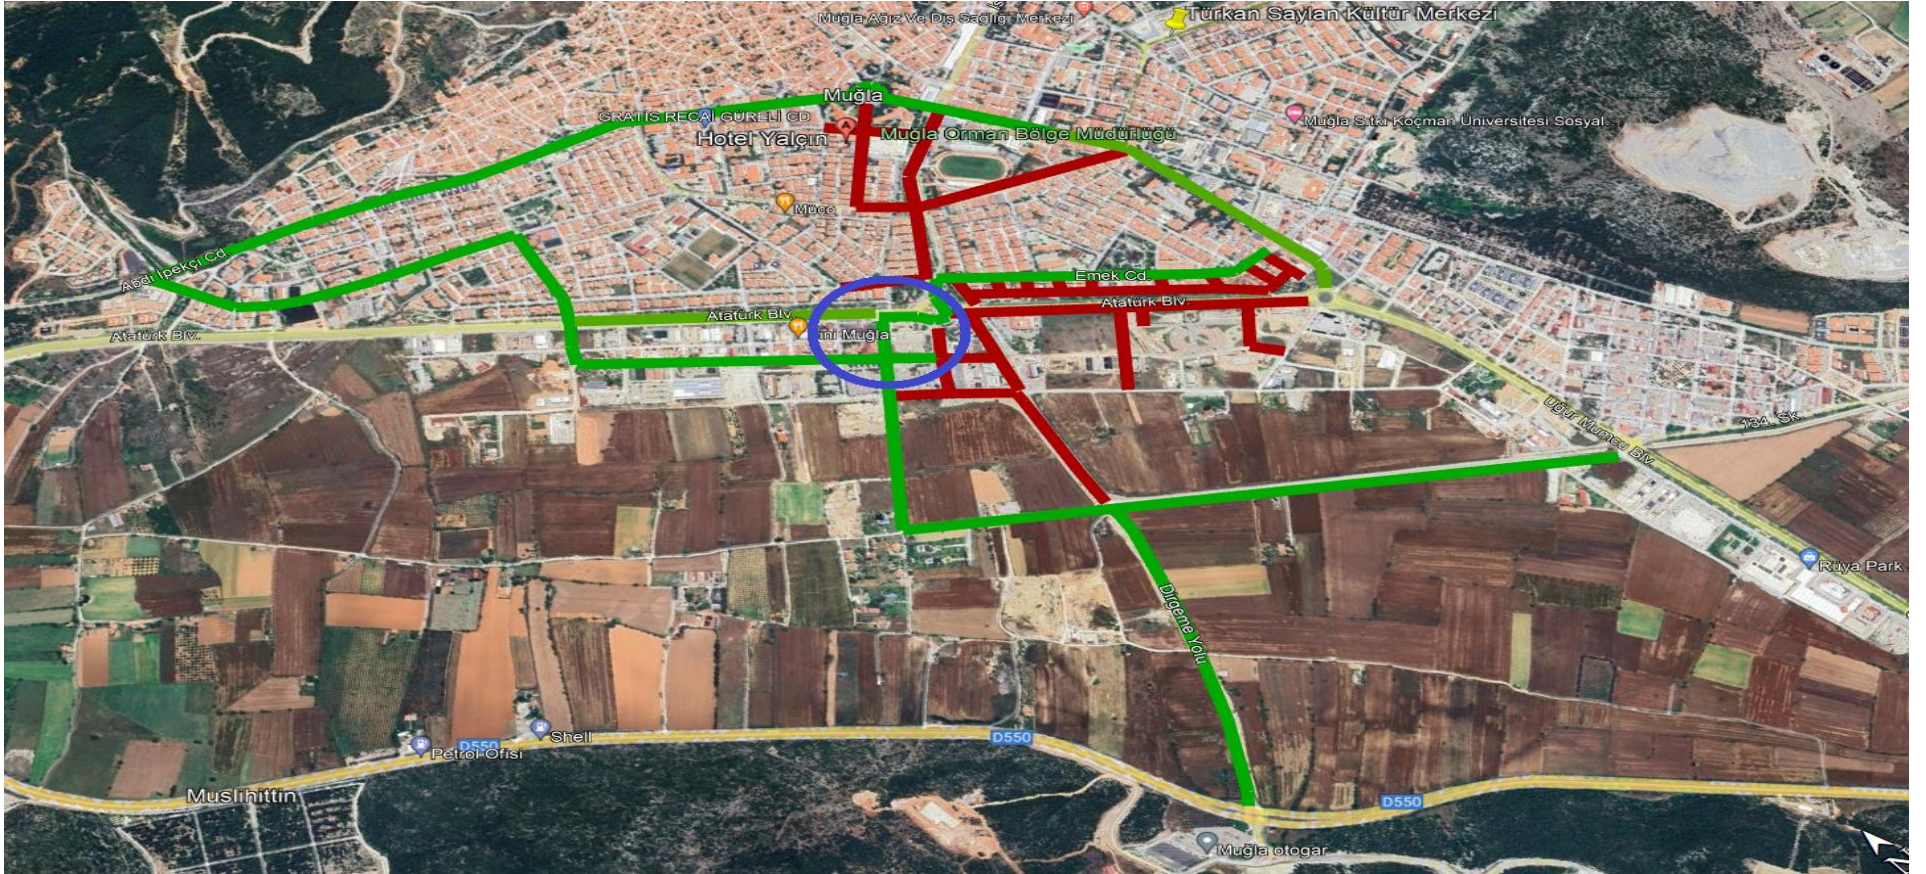

Muğla ili Menteş e İlçesi Geçici Güzergâh Değişikliği

02.03.2024 tarihinde saat 15.00 itibariyle, 03.03.2024 tarihi saat 19.00 saatleri arasında Cumhurbaşkanımız Sayın Recep Tayyip ERDOĞAN'ın İlimizi ziyareti sebebiyle, (kırmızı) ile belirtilen yollar taşıt trafiğine kapatılacaktır.

Menteş e İlçe merkezinden bağı lı bulunan Mahallelere stadyum önünden hareket eden toplu taşıma araçlarının kalkışları eski Menteş e İlçe Otogarının arkasında bulunan Ahmet Saadetin Özsan Sokak (mavi) üzerinden yapılacak olup bütün toplu taşıma araçları Mahallelere ve İlçelere gidiş ve dönüş seferlerinde anlık yol kapaması ve güzergâh değişikliği olması durumunda trafik ekiplerinin yönlendireceği güzergâhlardan ulaşım sağlanacaktır.

Kırmızı: Trafiğe Kapatılan Yol

Yeş il: Alternatif Açık Yollar

Mavi: Toplu Taşıma Araçlarının Hareket Noktası