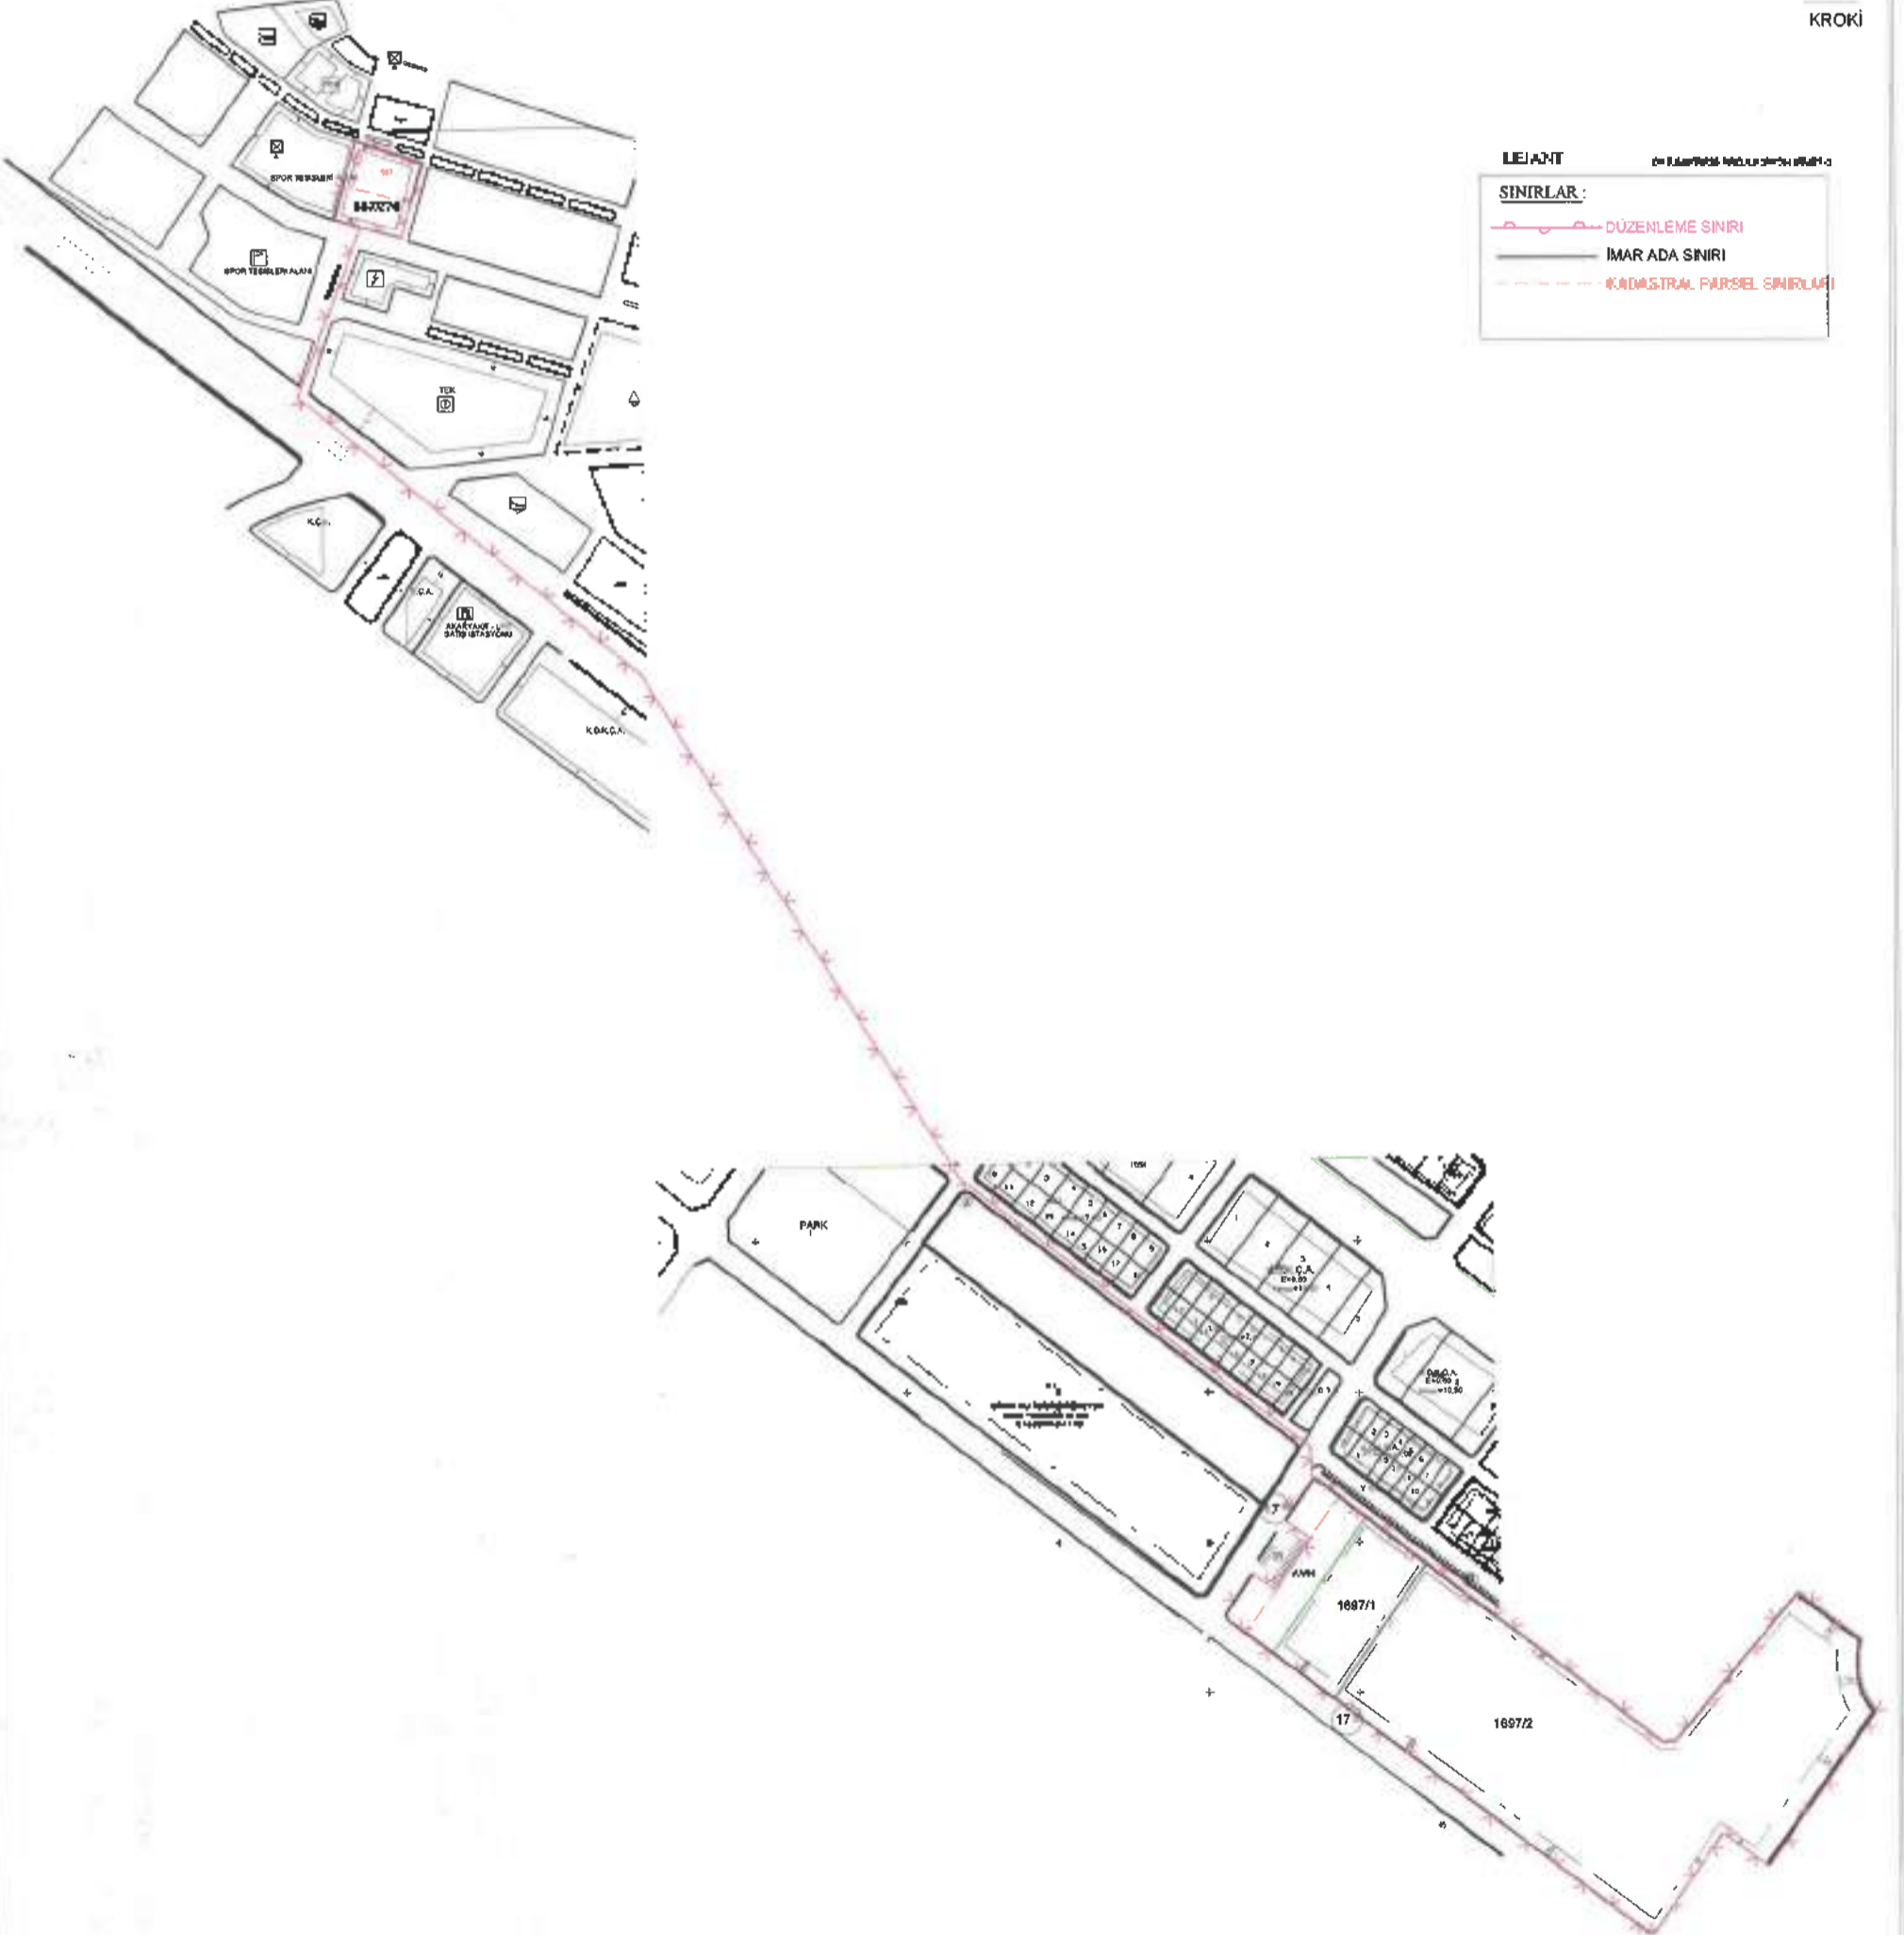

MENTEŞE İLÇESİ MUSLIHİTTİN MAHALLESİ 106 NOLU PARSELASYON PLANI

İL : MUĞLA
İLÇESİ : MENTEŞE
MAHALLESİ : MUSLIHİTTİN
PAFTA NO : N20C03D4A, N20C03D4B
N20C02C02C

LEGANT

SINIRLAR :

- DÜZENLEME SINIRI
- IMAR ADA SINIRI
- KİMLİSTRA PARSEL SINIRLARI