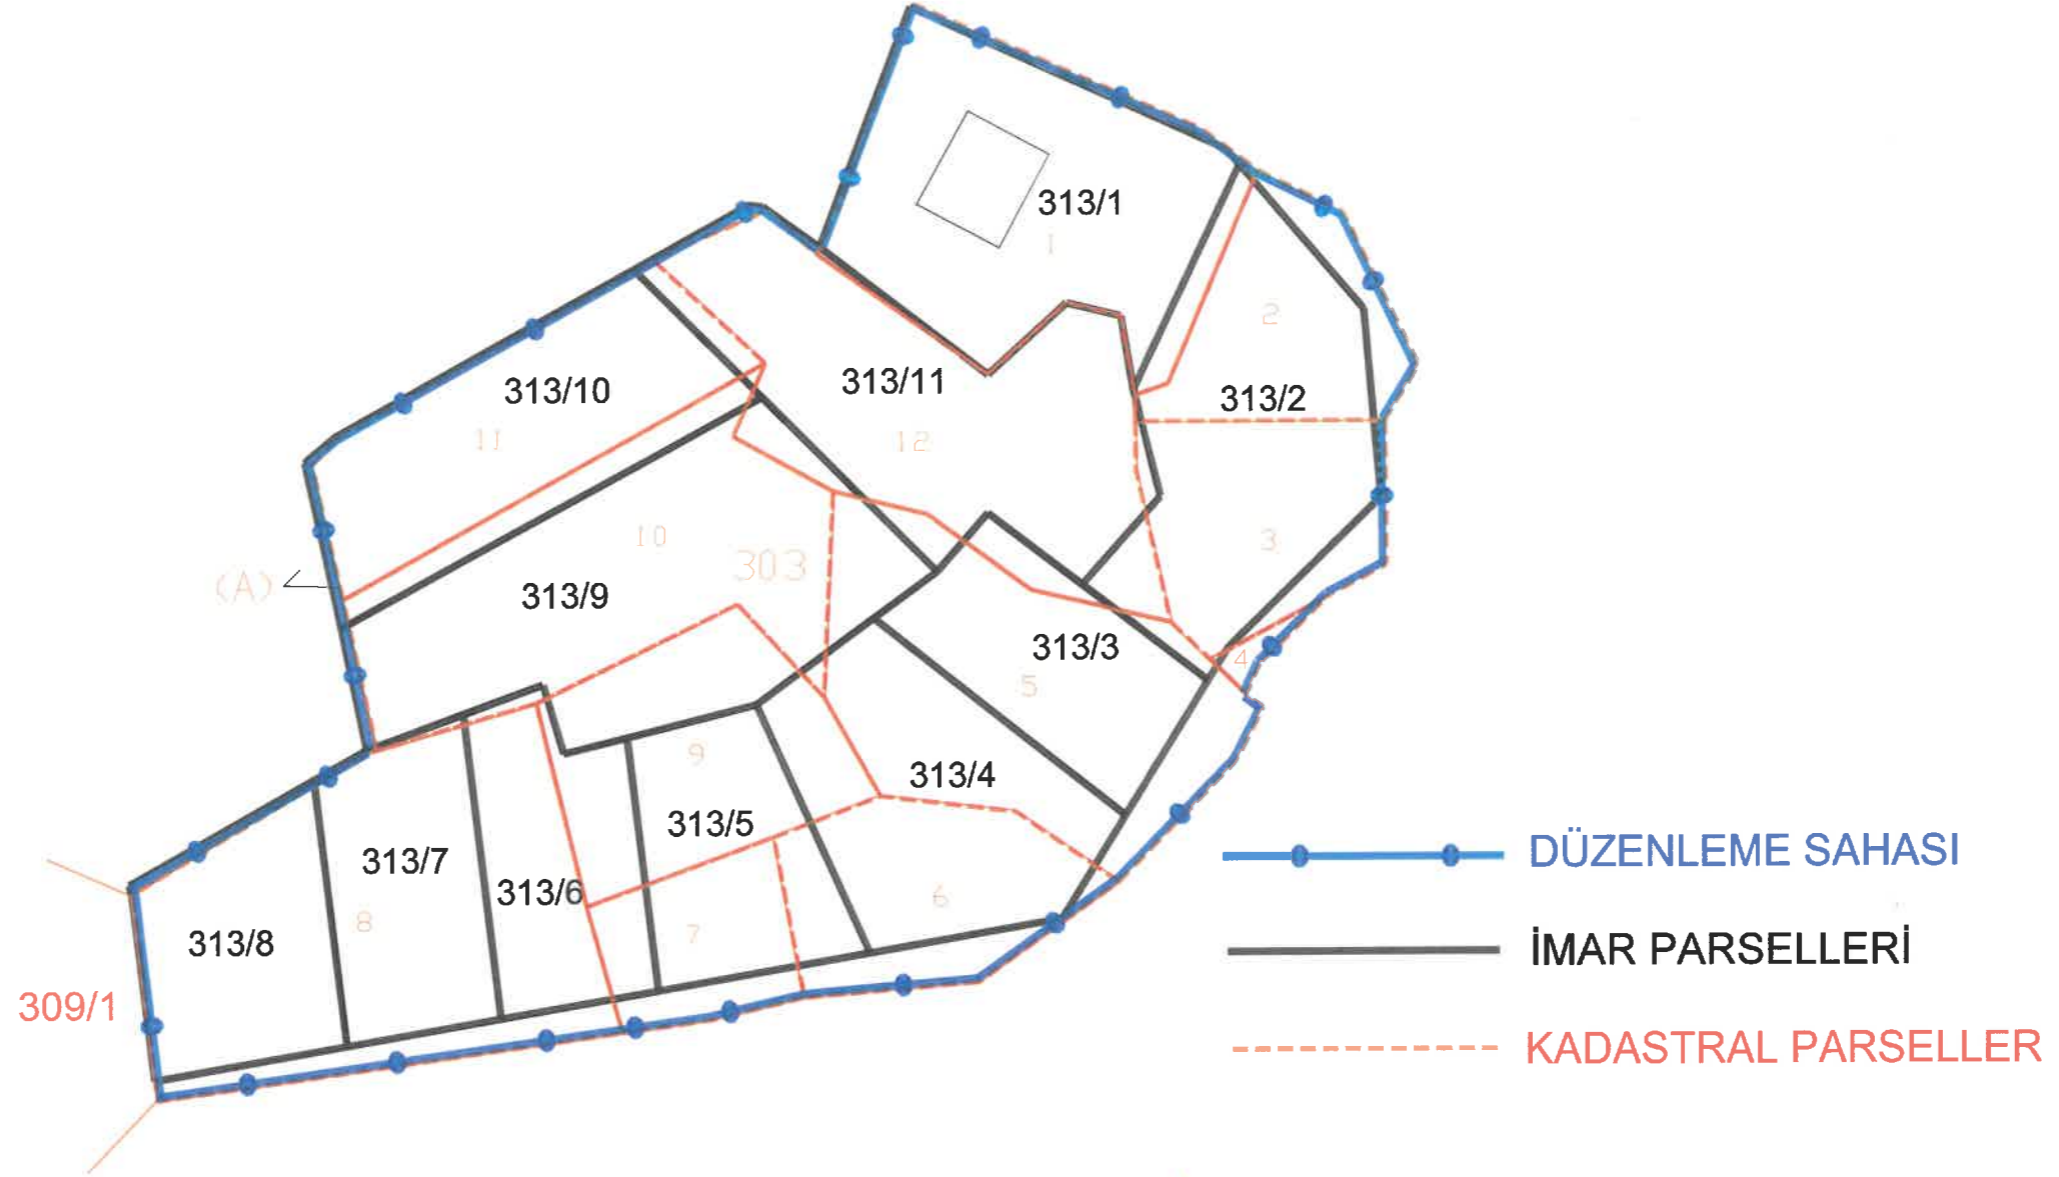

İLİ	MUĞLA
İLÇESİ	MARMARİS
MAHALLE	TURUNÇ
PAFTA	O20A25D1C O20A25D2D

96 NOLU PARSELASYON PLANI

Kaya
Ali Kaya ÖZCELİK
Harita Mühendisi

Tulku SÖKMEN
Harita Şube Müdürü V.