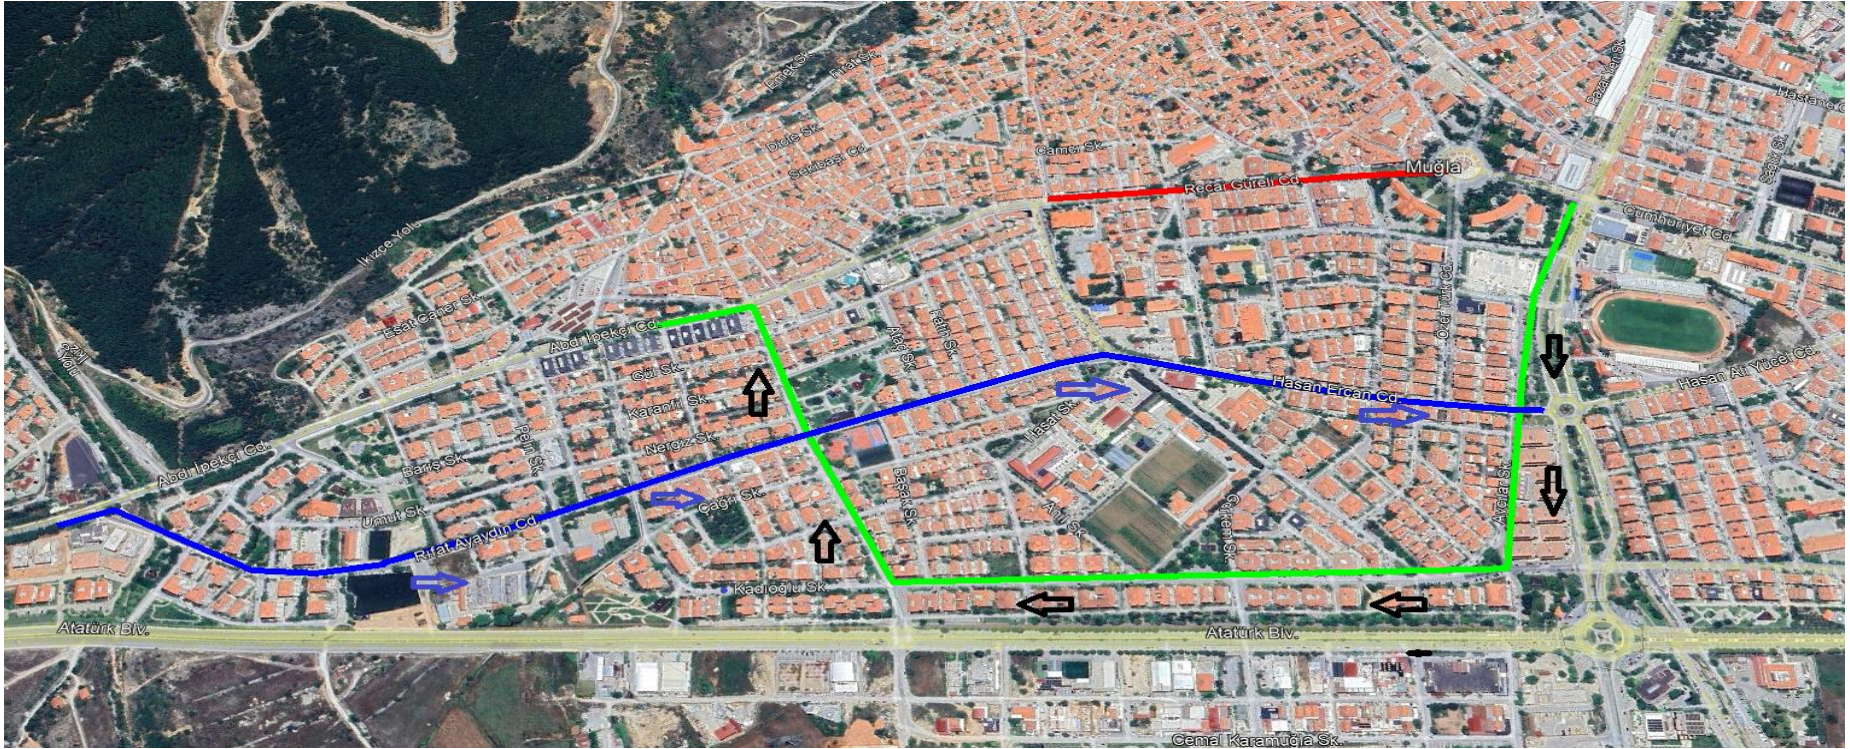

Muğla ili Menteşe İlçesi ‘ 23 Nisan Ulusal Egemenlik ve Çocuk Bayramı Kutlamaları’ Nedeniyle Geçici Güzergâh Değişikliği

23 Nisan Ulusal Egemenlik ve Çocuk Bayramı Kutlamaları kapsamında 22.04.2024 Pazartesi günü saat 14.00’ de Kortej Yürüşü düzenlenecek olup yürüyüş süresince, Recai Güreli Caddesi taşıt trafiğine kapatılacaktır.

Etkinlikler tamamlanıncaya kadar,

1-8 Menteşe Otogar – Menteşe Yapı Kooperatifi, 1-9 Şehiriçi, 1-32 Menteşe Yapı Koop – Tıp Fakültesi, 1-43 Menteşe - Bayır, 1-47, Menteşe – Kafaca, 1-48 Menteşe Yeşilyurt ve 1-3 Menteşe – Akçaova güzergahlarında hizmet veğren toplu ulaşım araçları Mahallelere gidiş istikametinde Zübeyde Hanım Caddesinden, **(yeşil)** Şehit Özden Aşınmaz Caddesine dönüş yaparak, Cevizli Sokak üzerinden, dönüş istikametinde ise Rifat Ayaydın Caddesi üzerinden **(mavi)** güzergâhına devam edecektir.

Kırmızı: Trafiğe Kapalı Olan Yol

Yeşil : Mahallelere Gidiş Güzergâhında Kullanılacak Yol

Mavi : Mahalleden Dönüş Güzergahında Kullanılacak yol